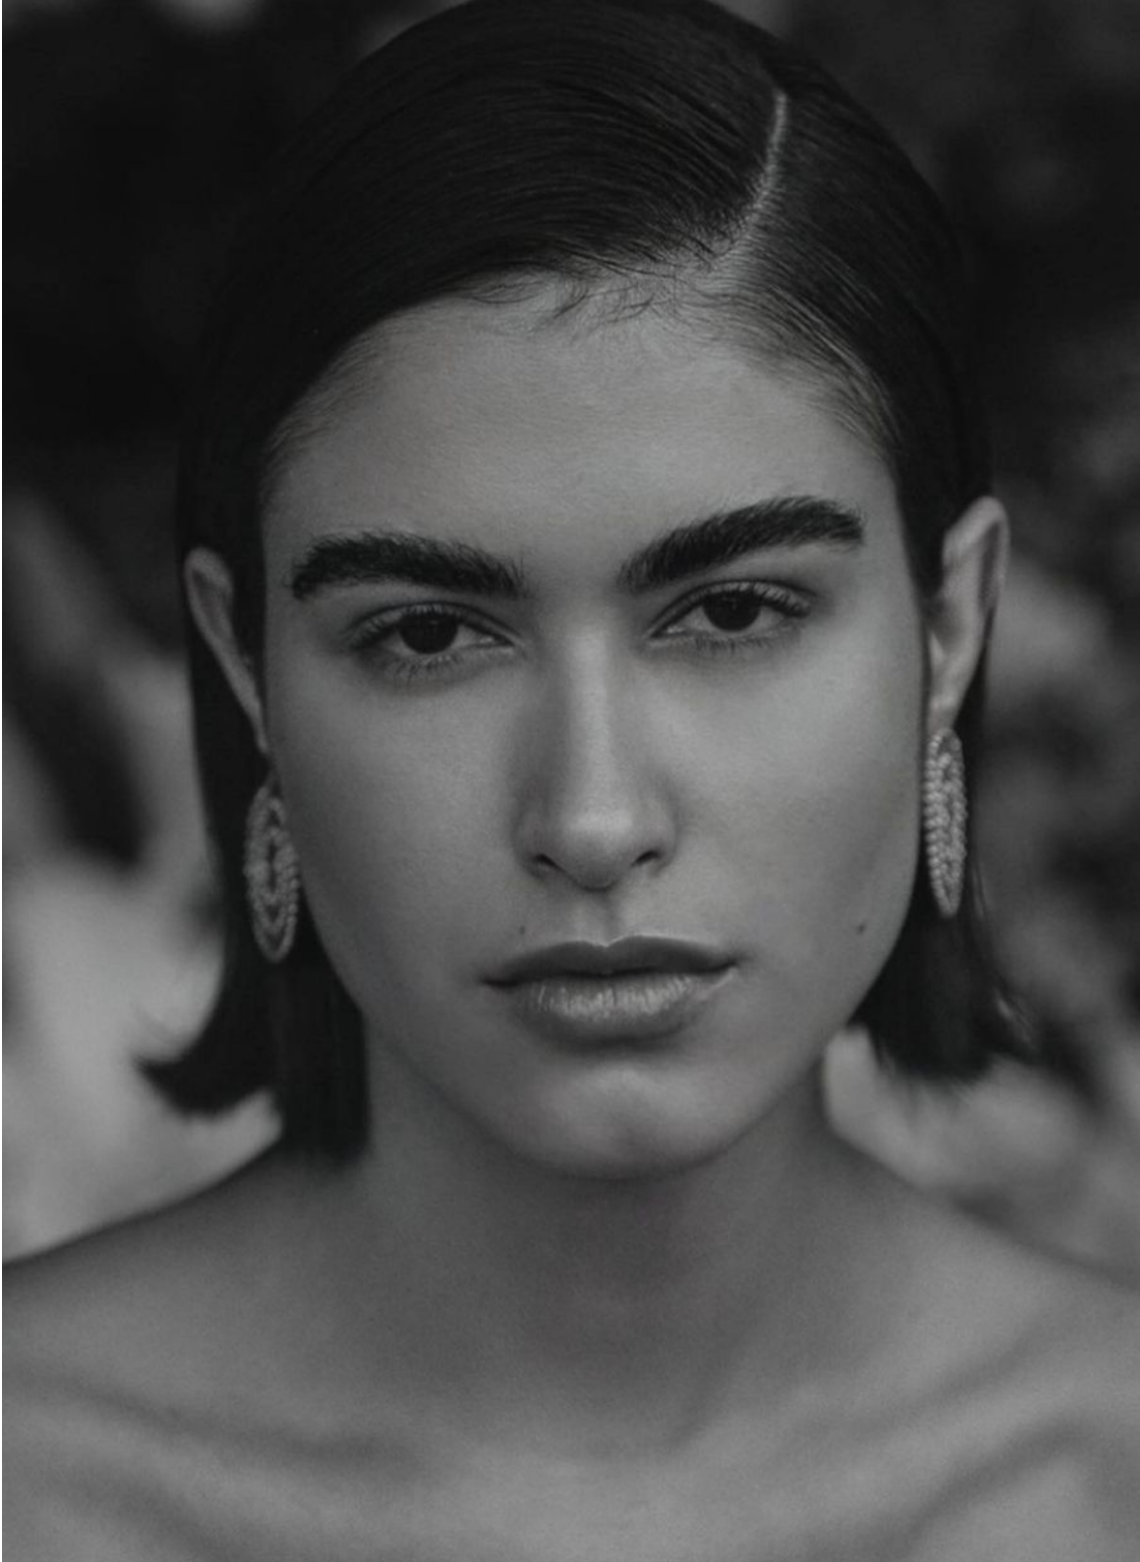

BIANCA DELMONDES

height 178 cm · bust 80 cm · waist 66 cm · hips 90 cm · dress 36
shoes size 40.5 · hair brown · eyes brown

BIANCA DELMONDES

height 178 cm · bust 80 cm · waist 66 cm · hips 90 cm · dress 36
shoes size 40.5 · hair brown · eyes brown